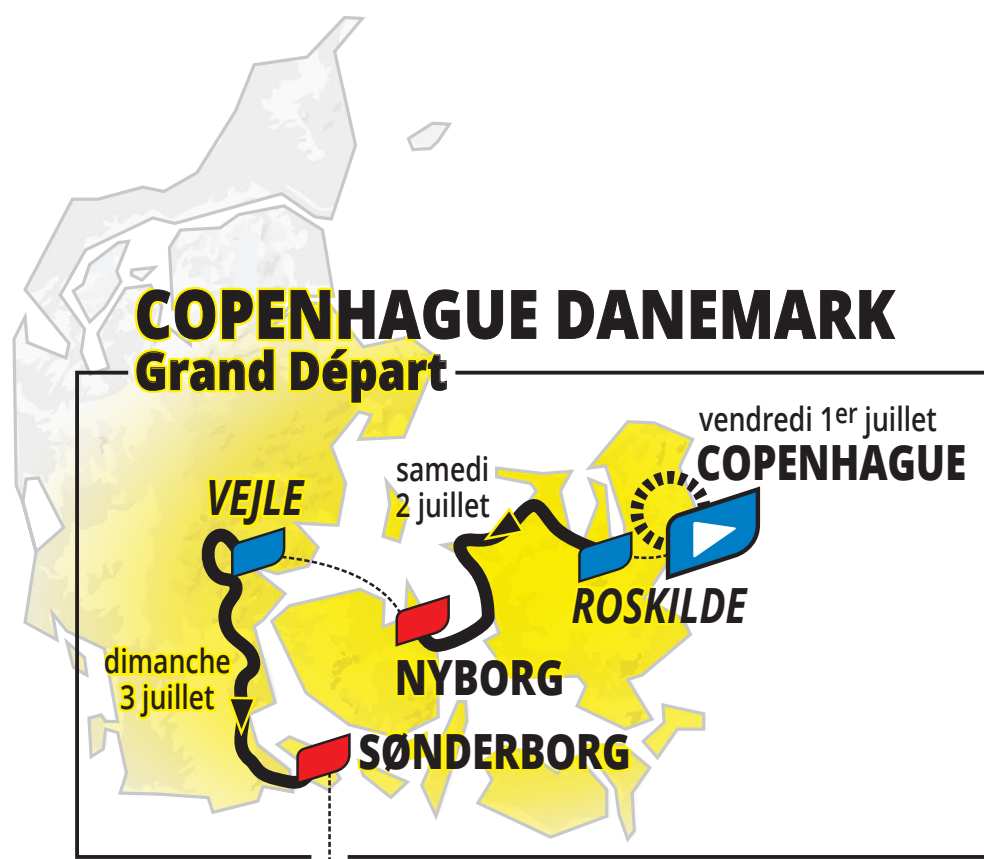

TOUR de france™

109^e ÉDITION
1^{er} - 24 JUILLET 2022

LÉGENDE / THE KEY

-  Grand Départ
Race Start
-  Ville ou site départ
Start town or site
-  Ville ou site arrivée
Finish town or site
-  Repos
Rest day
-  Arrivée finale
Race finish
-  Étape en ligne
Stage
-  C.l.m. individuel
Individual time-trial

letour.fr @LeTour #TDF2022