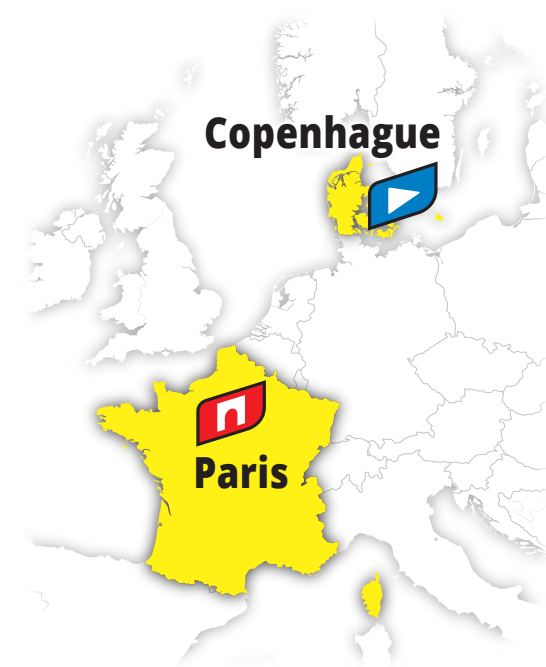

TOUR de france™

109^e ÉDITION
1^{er} - 24 JUILLET 2022

LÉGENDE / THE KEY

-  Grand Départ
Race Start
-  Ville ou site départ
Start town or site
-  Ville ou site arrivée
Finish town or site
-  Repos
Rest day
-  Arrivée finale
Race finish
-  Étape en ligne
Stage
-  C.l.m. individuel
Individual time-trial